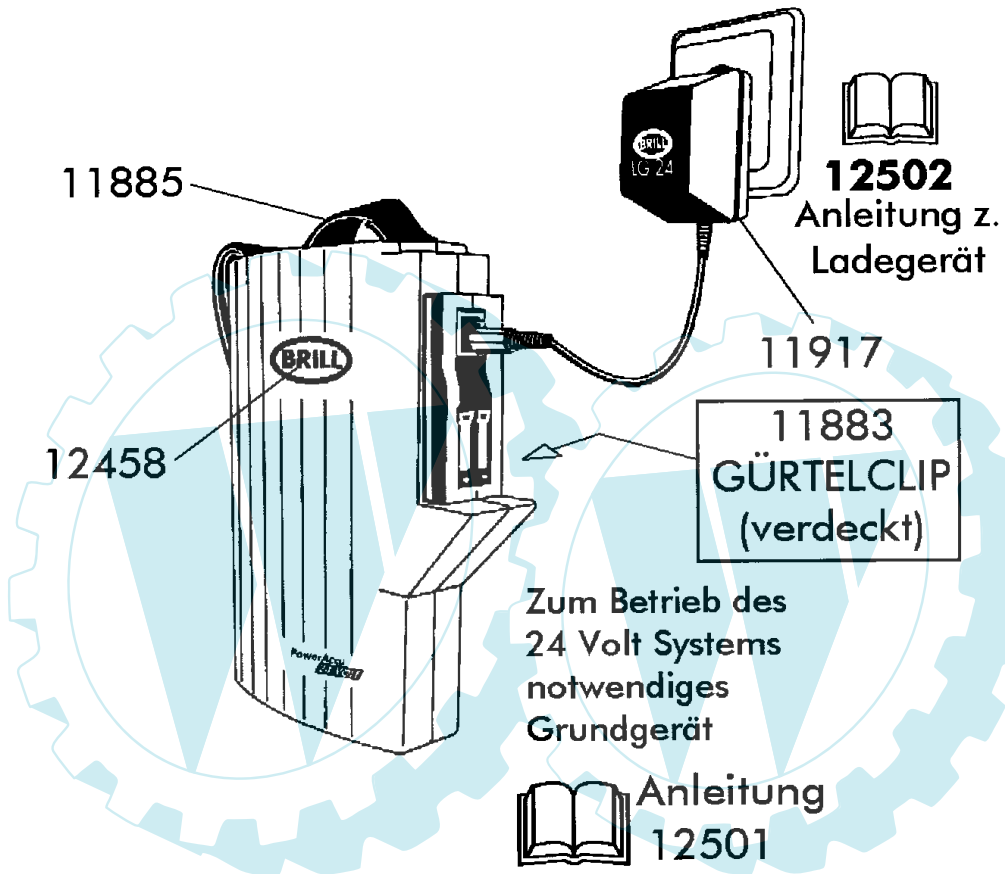

<b>1/1</b>	ACCU-PROGRAMM		<b>POWER-ACCU 24 Volt</b>
20020131	Power Accu 24 Volt		Art. 65006

## Power-Accu 24 Volt Art. 65006

**Brill - GARTENGERÄTE GMBH \* POSTFACH 3161 \* D- 58422 WITTEN**

BEST.-NR. PART-NO. NO.PIECE	BEZEICHNUNG DESCRIPTION DESIGNATION	Stck Qty. Qte.	BEST.-NR. PART-NO. NO.PIECE	BEZEICHNUNG DESCRIPTION DESIGNATION	Stck Qty. Qte.
11883	Gürtelclip, lose	1	12458	Aufkleber Brill Logo	1
11885	Tragegurt z. 65006	1	12501	Gebrauchsanleitung 65006	1
11917	Ladegerät MEC NiCd 24V	1	12502	Anleitung z. Ladegerät	1

## POWER-ACCU 24 Volt Art. 65006